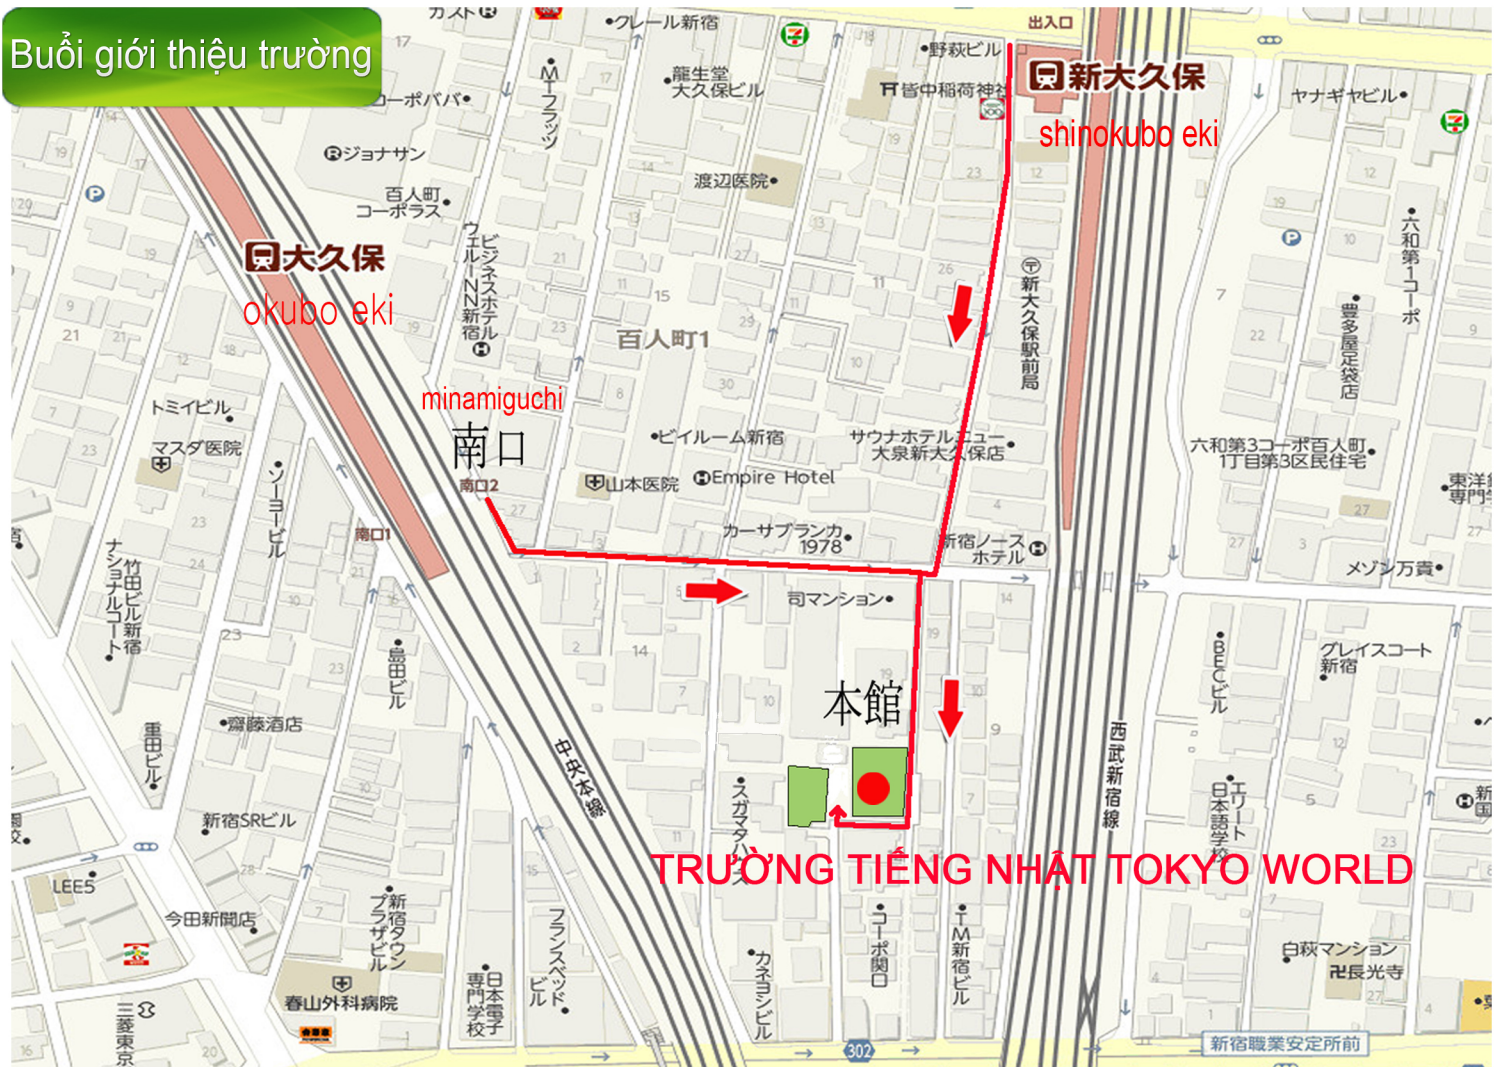

Buổi giới thiệu trường